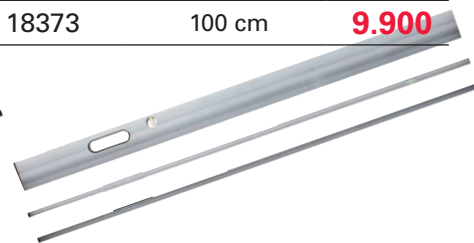

KODI	GJATËSIA	ÇMIMI
19170	80 AS - 2 / 60 cm	4.200
19171	80 AS - 2 / 80 cm	4.500
19172	80 AS - 2 / 100 cm	4.900

NIVELUES SUPER PROFESIONAL ALUMINI TIP R 300 me 3 nivele me hark

KODI	GJATËSIA	ÇMIMI
18371	61 cm	8.500
18372	81 cm	8.900
18373	100 cm	9.900

MASTAR PROFESIONAL ALUMINI Pa nivel

KODI	GJATËSIA	ÇMIMI
07801	200 cm	3.200
07806	300 cm	4.500

MASTAR PROFESIONAL ALUMINI Me 1 nivel

KODI	GJATËSIA	ÇMIMI
07807	200 cm	4.200
07820	250 cm	4.900

MASTAR PROFESIONAL ALUMINI Me 2 nivele