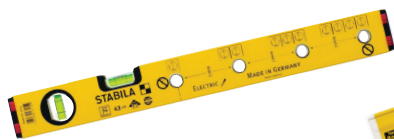

KODI	GJATËSIA	ÇMIMI
07802	200 cm	4.500
07832	250 cm	5.200

METËR PROFESIONAL Tip BM20

KODI	GJATËSIA	ÇMIMI
16447	3 m	450
16448	5 m	650

METËR PROFESIONAL Tip BM40 Me gome

KODI	GJATËSIA	ÇMIMI
17736	3 m	850
17744	5 m	1.500
17745	8 m	2.200

METËR PROFESIONAL Me shirit beze TIPB M50G

KODI	GJATËSIA	ÇMIMI
17214	10 m	2.500
17215	20 m	3.200
17216	30 m	3.900

METËR PROFESIONAL Me shirit inoxi

KODI	GJATËSIA	ÇMIMI
10642	10 m	3.200
10656	15 m	3.500

NIVELUES PROFESIONAL
Special për elektrikist
Me 2 nivele