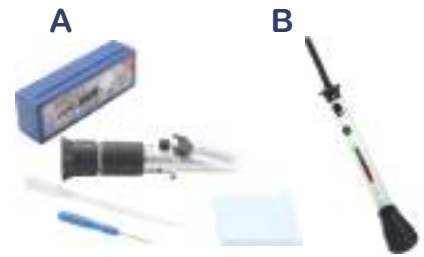

PRO+ 

Pincë me majë të kthyer 90°

| KODI | ÇMIMI |
|------|-------|
| 6162 | 3.250 |

PRO+ 

Testuese acidesh për bateri

| KODI | ÇMIMI |
|--------|-------|
| 1824 A | 8.500 |
| 1821 B | 1.200 |

PRO+ 

Levë për ndarjen e xhantove
sferike, 3 copë